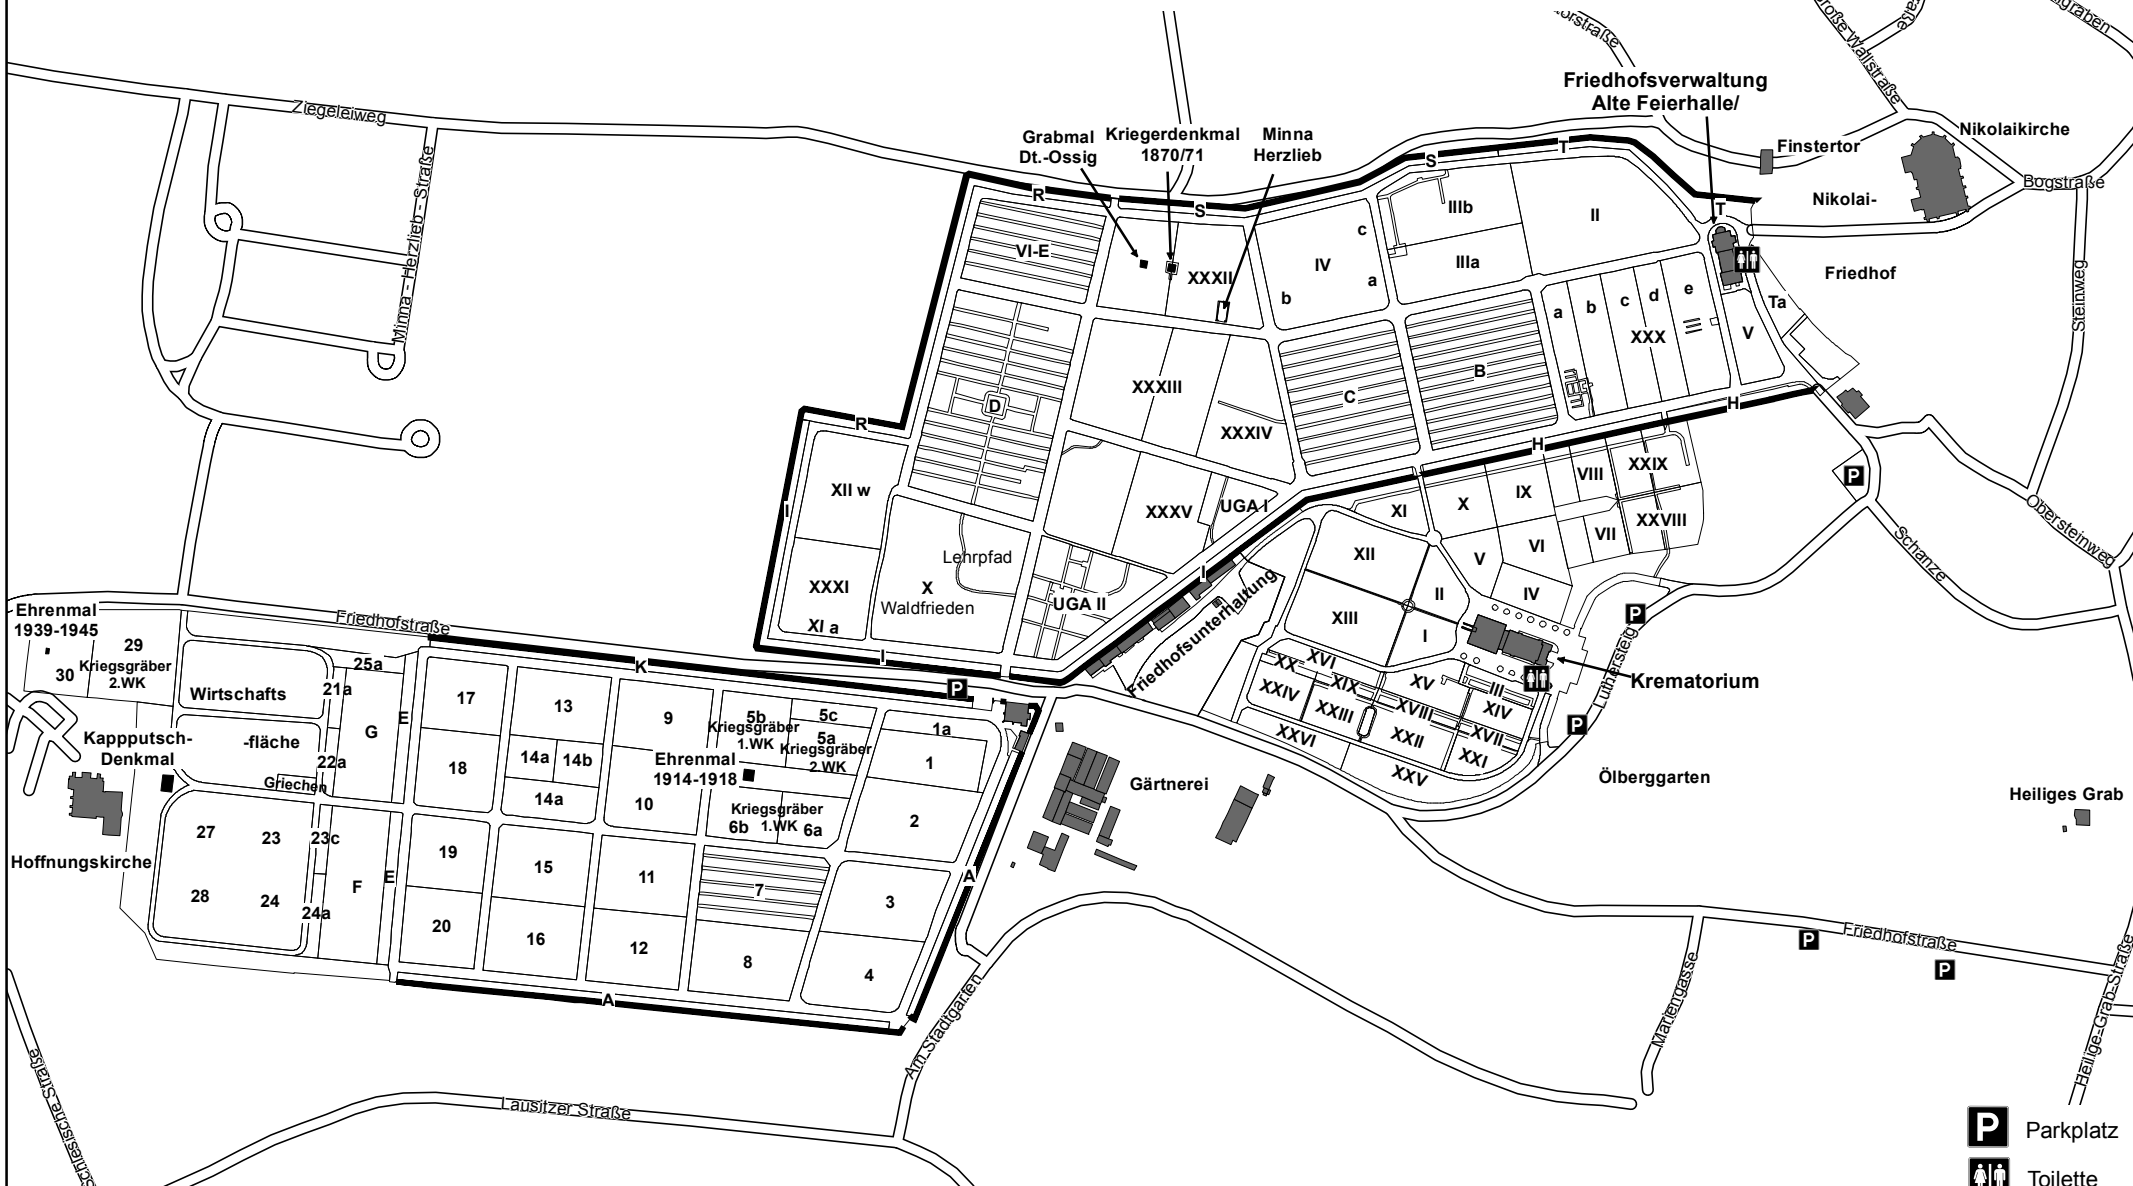

# Städtischer Friedhof Görlitz

- P** Parkplatz
- Toilette

Herausgeber:  
 Stadverwaltung Görlitz  
 Stadtplanungs-, Bauordnungsamt  
 SG Vermessung/ Geodäsie  
 06.2011